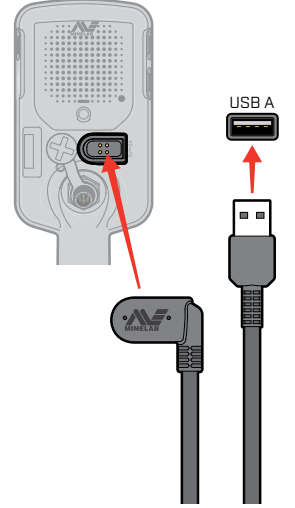

चार्ज

🕒 5-6 घंटे

⚠️ अपने इलेक्ट्रिक को एक अच्छी गुणवत्ता वाले USB चार्जर से चार्ज करें जिसकी न्यूनतम चार्जिंग क्षमता 2 A @ 5 V है।
यदि निम्न गुणवत्ता वाले चार्जर का उपयोग किया जाता है तो USB चार्जर के वॉल्टेज होने का जोखिम।
यूएसबी चार्जर पर निम्नलिखित नशान देखें:

नियंत्रण और प्रदर्शन

ट्रैकिंग ग्राउंड बैलेस संकेतक

चार्ज स्थिति एलईडी

बैटरी स्तर / चार्जिंग

भेदभाव का पैमाना

शक्ति

संवेदनशीलता स्तर

लघु प्रेस: बैकलाइट

लॉन्ग प्रेस: टॉर्च

फ्रीक्वेंसी डिस्प्ले

पिनपॉइंट संकेतक

खोज मोड

संवेदनशीलता और सेटिंग्स

समायोजित (ऋण/प्लस)

खोज मोड

सभी धातु

पिनपॉइंट / डिटेक्टर