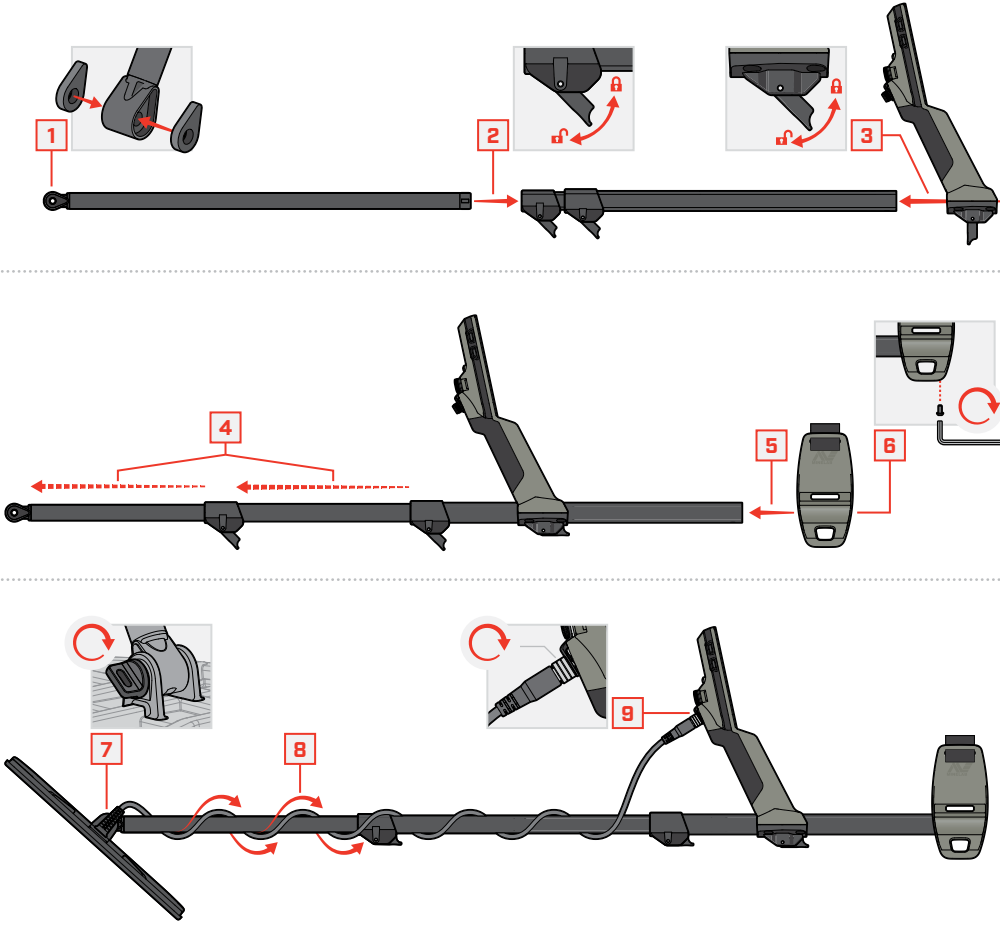

सभा

चार्ज

🕒 5-6 घंटे

⚠️ अपने इलेक्ट्रिक को एक अच्छी गुणवत्ता वाले USB चार्जर से चार्ज करें जिसकी न्यूनतम चार्जिंग क्षमता 2 A @ 5 V है।
यदि निम्न गुणवत्ता वाले चार्जर का उपयोग किया जाता है तो USB चार्जर के वॉल्टेज होने का जोखिम।
यूएसबी चार्जर पर निम्नलिखित नशान देखें:

नियंत्रण और प्रदर्शन

ट्रैकिंग ग्राउंड बैलेस संकेतक

चार्ज स्थिति एलईडी

बैटरी स्तर / चार्जिंग

भेदभाव का पैमाना

शक्ति

संवेदनशीलता स्तर

लघु प्रेस: बैकलाइट

लॉन्ग प्रेस: टॉर्च

फ्रीक्वेंसी डिस्प्ले

पिनपॉइंट संकेतक

खोज मोड

संवेदनशीलता और सेटिंग्स

समायोजित (ऋण/प्लस)

खोज मोड

सभी धातु

पिनपॉइंट / डिटेक्टर

बैकलाइट संकेतक

टॉर्च संकेतक

कंपन संकेतक

हेडफोन संकेतक

वायरलेस ऑडियो संकेतक

शॉर्ट प्रेस: वायरलेस ऑडियो ऑन/ऑफ

लॉन्ग प्रेस: वायरलेस ऑडियो पेर्यारि

गहराई गेज

लक्ष्य पहचान संख्या

समायोजन

लघु प्रेस: आगली सेटिंग पर स्कॉल करें

🔇 शोर रद्द करें

🚫 ग्राउंड बैलेस

🔊 मात्रा समायोजित करें

🔊 दहलीज स्तर

🔊 लक्ष्य स्वर

🔇 स्वीकार खारिज

🔇 रिकवरी स्पीड

एडवांस सेटिंग

देर तक दबाएं: उन्नत सेटिंग को टॉगल करें

🔊 टोन वॉल्यूम

🔇 टोन ब्रेक

स्वीकार खारिज

आवृत्ति