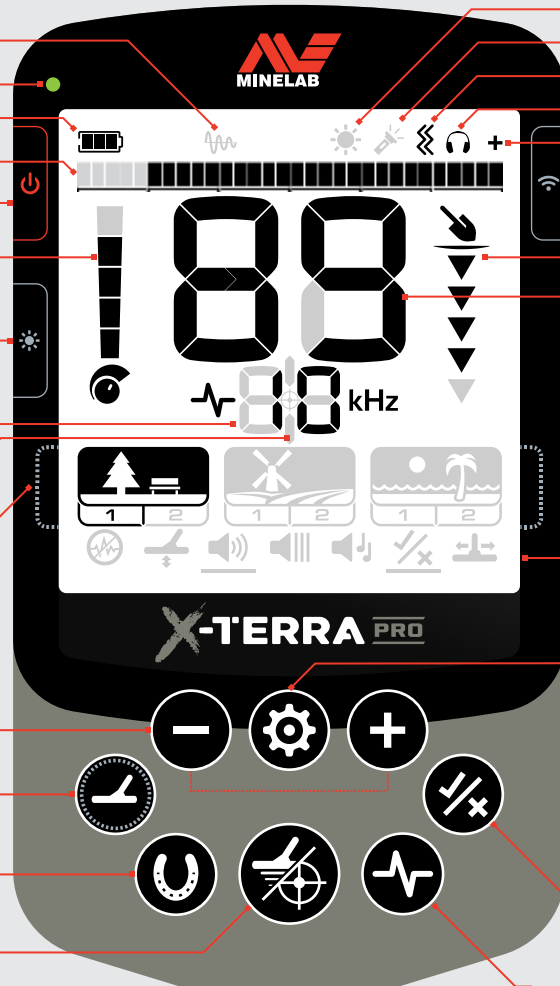

नियंत्रण और प्रदर्शन

ट्रैकिंग ग्राउंड बैलेस संकेतक

चार्ज स्थिति एलईडी

बैटरी स्तर / चार्जिंग

भेदभाव का पैमाना

शक्ति

संवेदनशीलता स्तर

लघु प्रेस: बैकलाइट

लॉन्ग प्रेस: टॉर्च

फ्रीक्वेंसी डिस्प्ले

पिनपॉइंट संकेतक

खोज मोड

संवेदनशीलता और सेटिंग्स

समायोजित (ऋण/प्लस)

खोज मोड

सभी धातु

पिनपॉइंट / डिटेक्टर

बैकलाइट संकेतक

टॉर्च संकेतक

कंपन संकेतक

हेडफोन संकेतक

वायरलेस ऑडियो संकेतक

शॉर्ट प्रेस: वायरलेस ऑडियो ऑन/ऑफ

लॉन्ग प्रेस: वायरलेस ऑडियो पेर्यारि